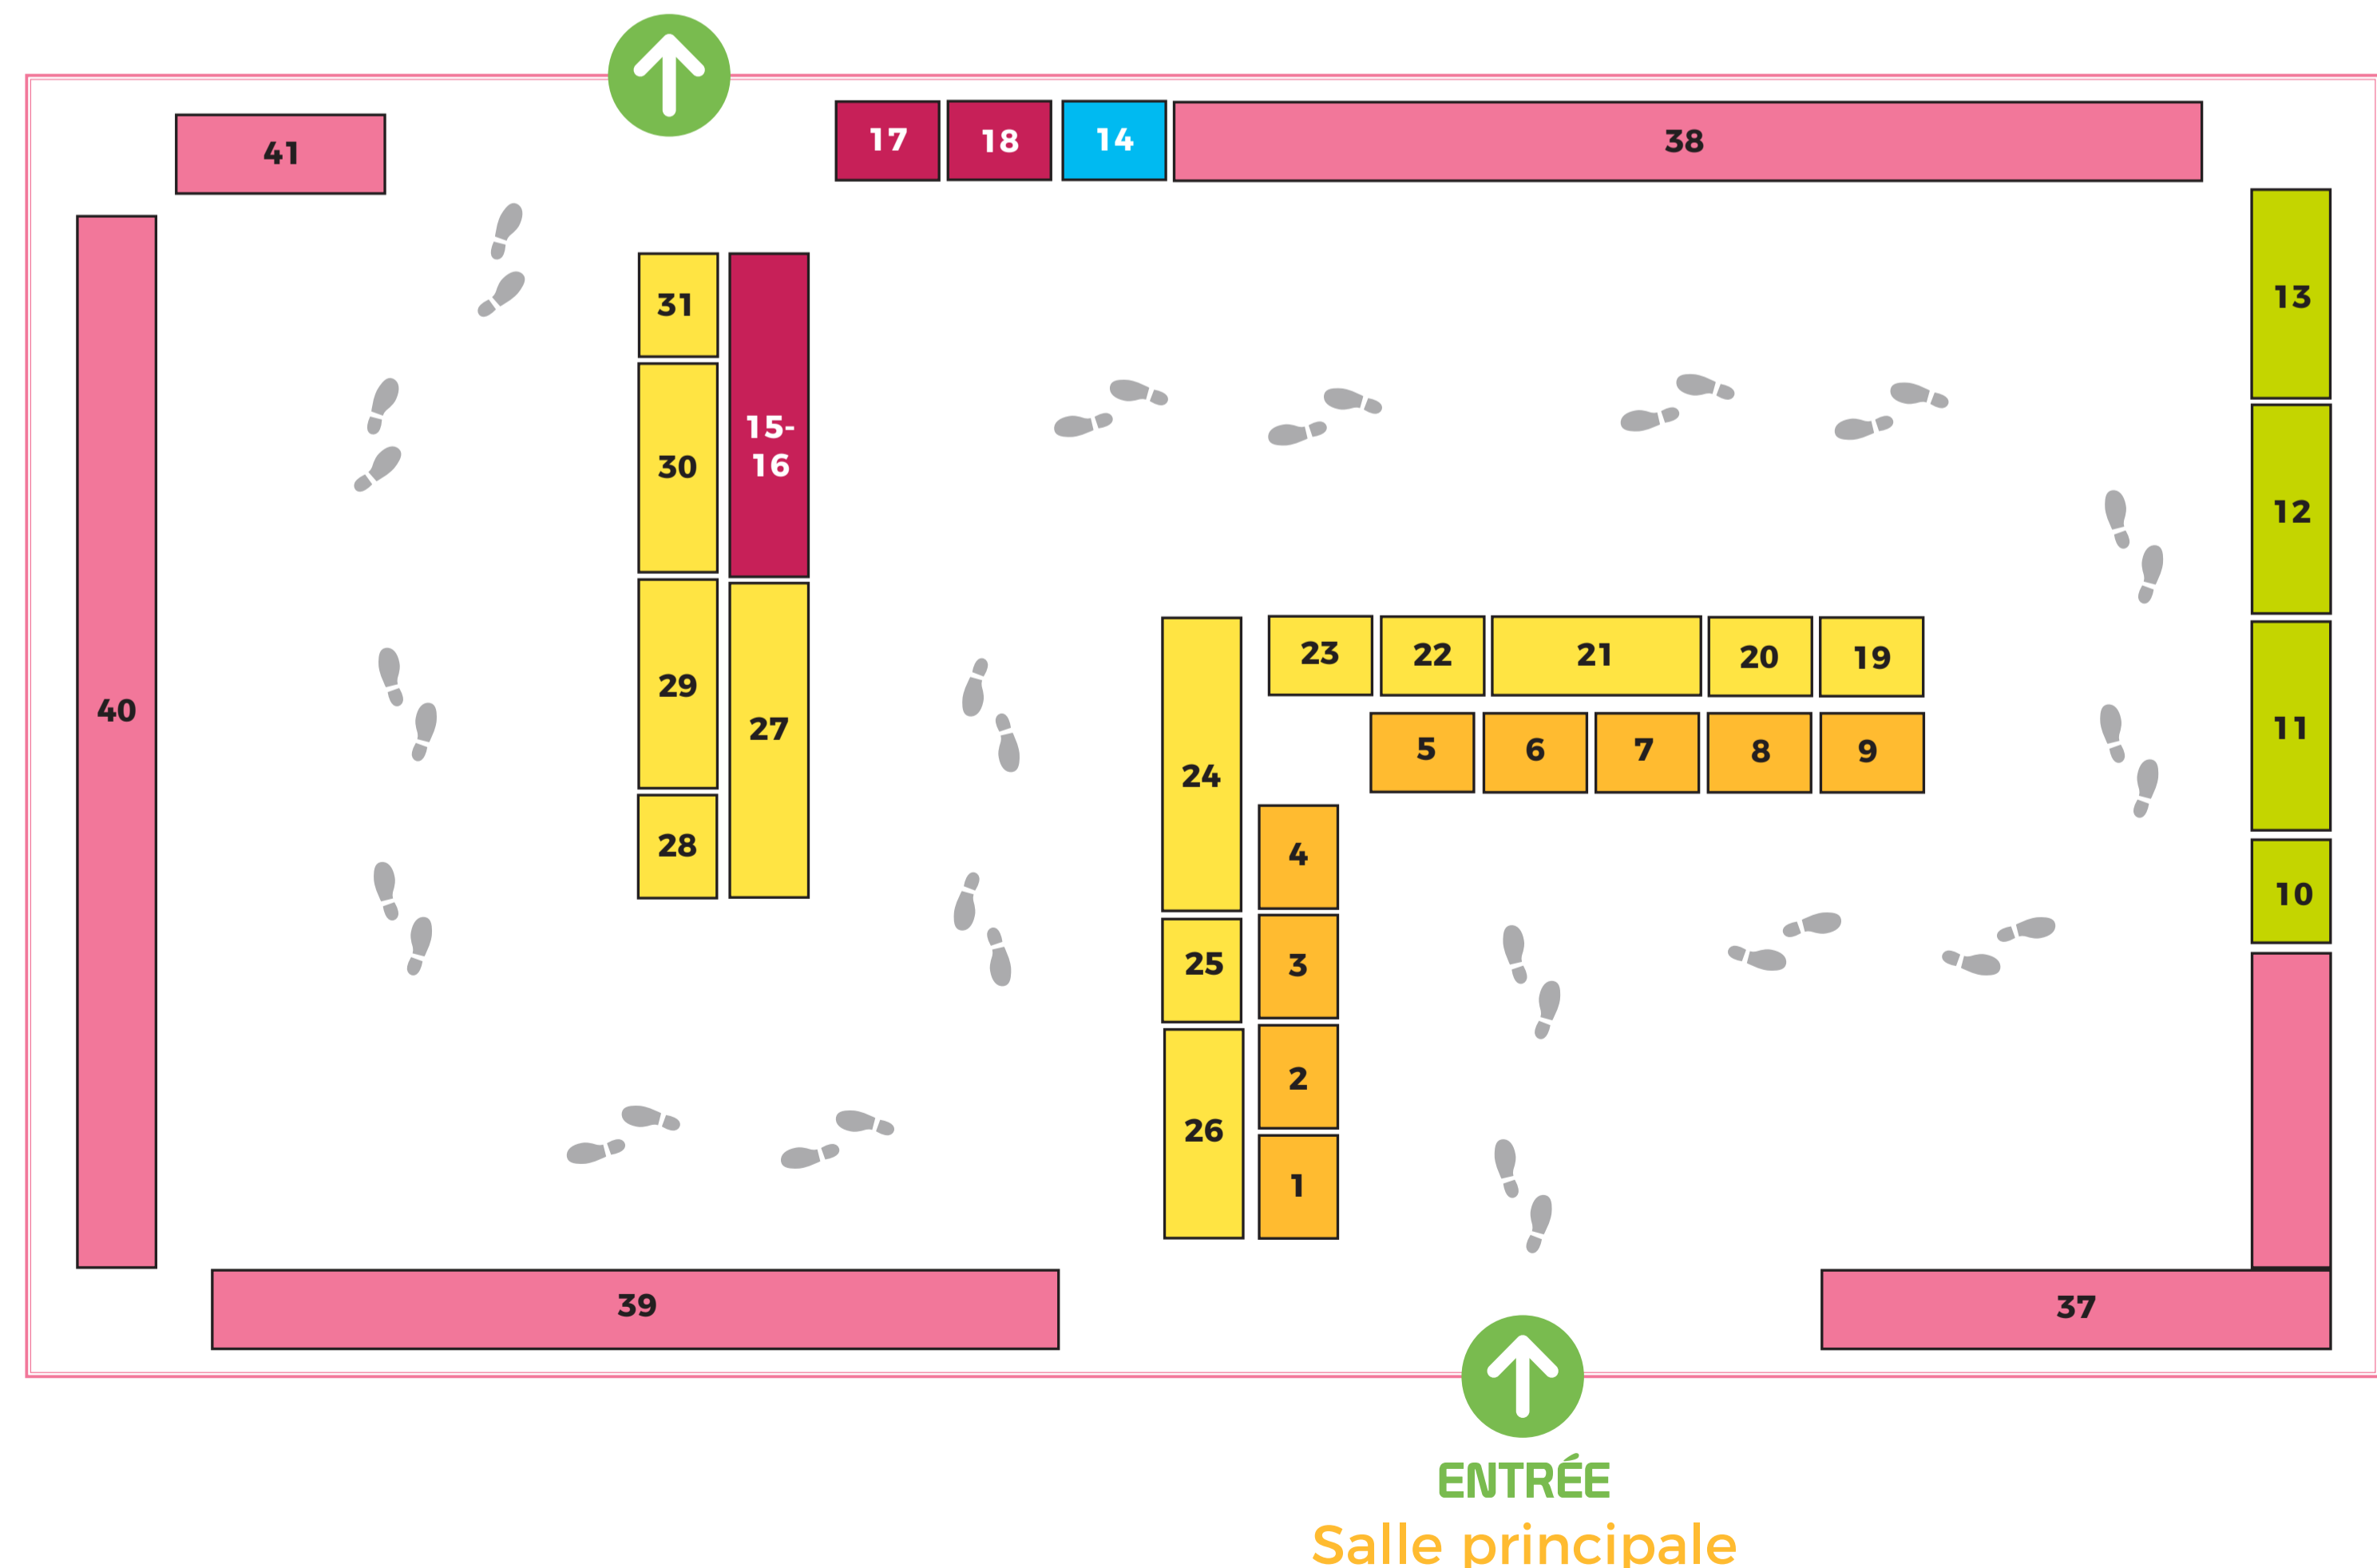

## SOCIAL & HUMANITAIRE Salle principale - Bulle 1

- 19 Association Cadres et Emploi
- 20 Altia Mauldre et Gally
- 21 Solidarités Nouvelles pour le Logement (SNL)
- 22 Solidarités Nouvelles face au Chômage (SNC)
- 23 Association Aide à Domicile
- 24 Scouts et Guides de France
- 25 Aumônerie VPC
- 26 Association Paroissiale
- 27 Les Restaurants et Relais du Cœur
- 28 Fédération des Conseils des Parents d'Élèves (FCPE)
- 29 Union Nationale des Associations Autonomes de Parents d'Élèves (UNAAPÉ)
- 30 SOS Villepreux
- 31 Harmonie-SEL
- 32 ALMG - Téléthon
- 33 Secours Catholique
- 34 Villepreusiens Comme Vous
- 35 Cojame Avenir Enfant Ethiopie (GAEE)
- 36 Union Nationale des Retraités et des Personnes Agées Ensemble et Solidaire (UNRPA E&S)

## BIEN-ÊTRE Bulle 1

- 82 L'Art en Main

SORTIE DÉFINITIVE (COTÉ PISCINE) →

**DON DE SANG**  
Salle polyvalente  
Accès à la COLLECTE DE SANG par l'extérieur  
par l'Amicale pour le Don de Sang de 9h à 16h