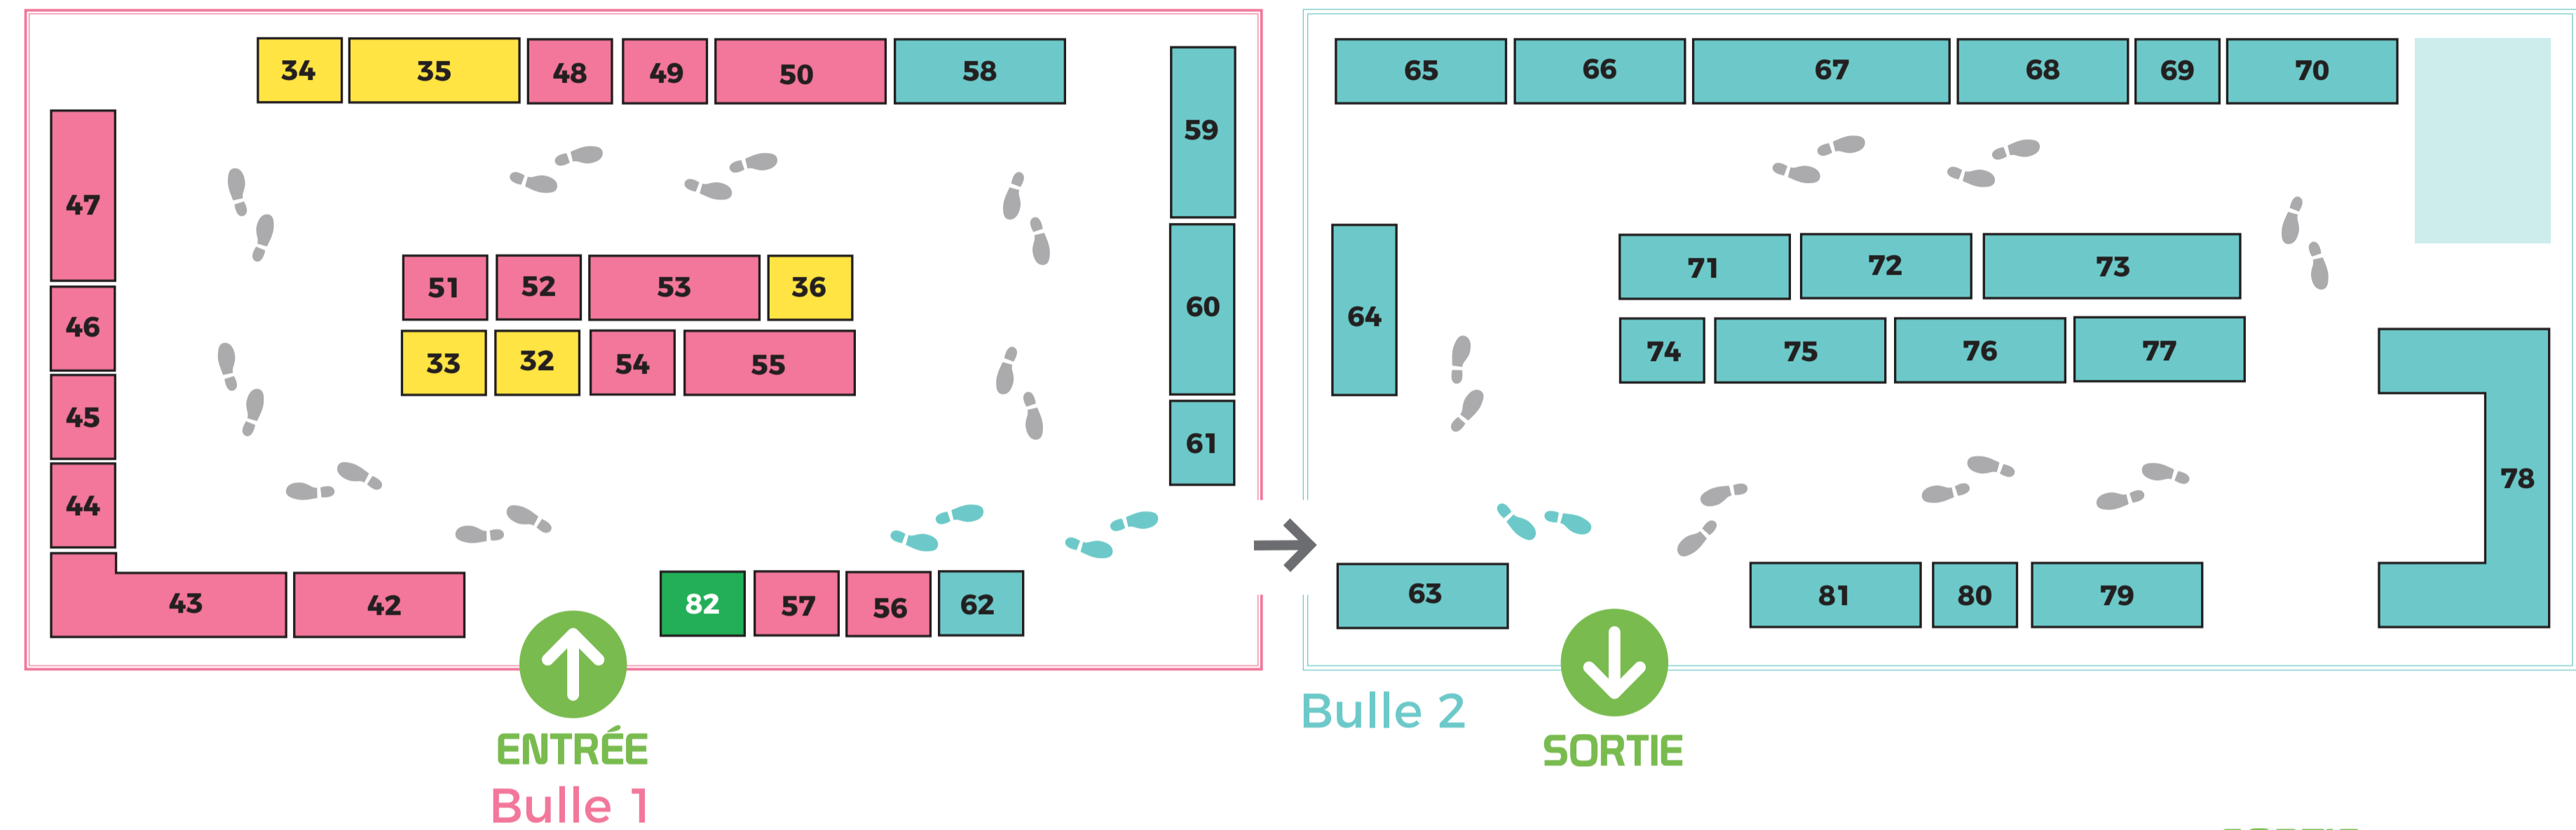

## SOCIAL & HUMANITAIRE Salle principale - Bulle 1

- 19 Association Cadres et Emploi
- 20 Altia Mauldre et Gally
- 21 Solidarités Nouvelles pour le Logement (SNL)
- 22 Solidarités Nouvelles face au Chômage (SNC)
- 23 Association Aide à Domicile
- 24 Scouts et Guides de France
- 25 Aumônerie VPC
- 26 Association Paroissiale
- 27 Les Restaurants et Relais du Cœur
- 28 Fédération des Conseils des Parents d'Élèves (FCPE)
- 29 Union Nationale des Associations Autonomes de Parents d'Élèves (UNAAPÉ)
- 30 SOS Villepreux
- 31 Harmonie-SEL
- 32 ALMG - Téléthon
- 33 Secours Catholique
- 34 Villepreusiens Comme Vous
- 35 Cojame Avenir Enfant Ethiopie (GAEE)
- 36 Union Nationale des Retraités et des Personnes Agées Ensemble et Solidaire (UNRPA E&S)

## LOISIRS & CULTURE Salle principale - Bulle 1

- 37 Association de Familles de Villepreux
- 38 École de Musique de Villepreux
- 39 Association d'Education Populaire de Villepreux (AEPV)
- 40 Villepreux Animations Loisirs
- 41 Cercle Généalogique de Villepreux
- 42 Groupe d'Arts Plastiques
- 43 Le Tourbillon
- 44 Comité de Jumelage
- 45 Fédération Nationales des Anciens Combattants d'Algérie (FNACA)
- 46 Amicale Philatélique de Villepreux (APVE)
- 47 Société d'Histoire de Villepreux
- 48 Duo Danse
- 49 Cœur du Minho de Villepreux
- 50 Villepreux Culture Loisirs
- 51 Compagnie Coup de Théâtre 96
- 52 Club d'échecs «Le Fou du Roi»
- 53 Club de Tarot
- 54 Accords et à Cris
- 55 Villepreux Image Pixel
- 56 Atelier Martenot
- 57 Atelier du Dauphiné

## BIEN-ÊTRE Bulle 1

- 82 L'Art en Main

SORTIE DÉFINITIVE (COTÉ PISCINE) →

**DON DE SANG**  
Salle polyvalente  
Accès à la COLLECTE DE SANG par l'extérieur  
par l'Amicale pour le Don de Sang de 9h à 16h